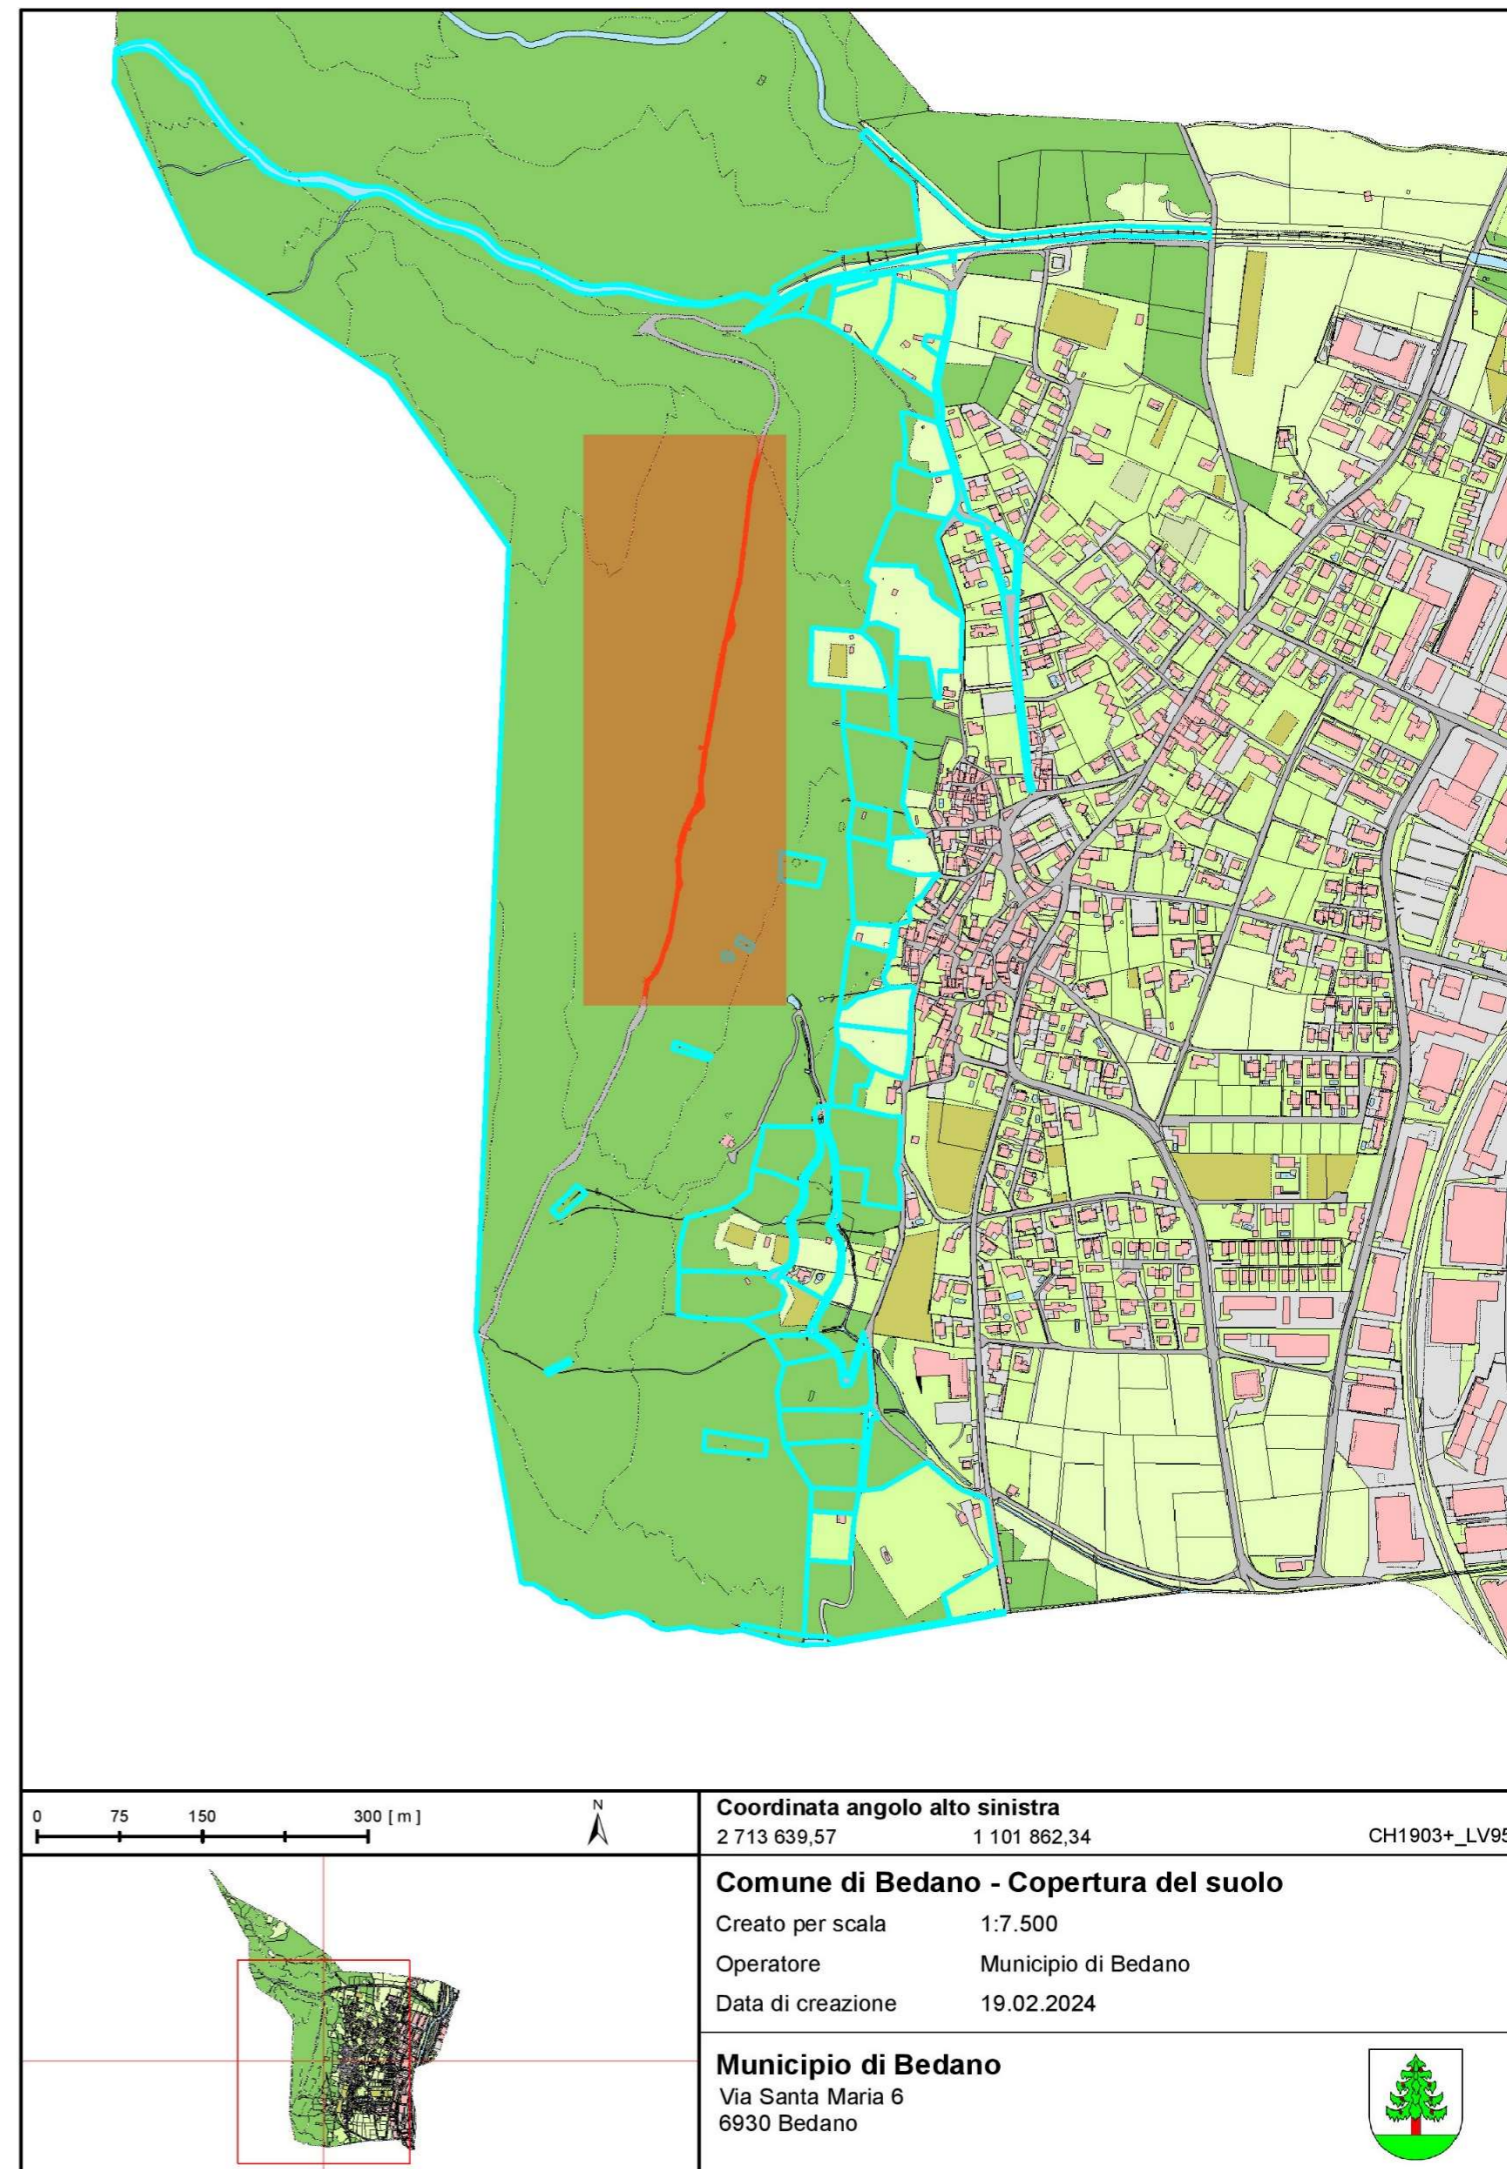

AVVISO

LAVORI IN CORSO

STRADA FORESTALE BEDANO BEDO

Termine indicativo fine lavori: fine novembre 2024

con riserve di chiusura supplementare (meteo)

A causa di lavori di messa in sicurezza della strada forestale Bedano Bedo, e opere infrastrutturali per l'evacuazione di acque meteoriche, vi informiamo che la strada citata, evidenziata in colore rosso nella planimetria informativa rappresentata a lato, potrà essere percorribile pedonalmente, richiamando comunque di prestare la massima attenzione personale durante il suo l'utilizzo. Per contro il passaggio veicolare non è garantito. La barriera esistente sarà chiusa durante le vacanze estive.

Per il resto valgono le disposizioni degli addetti ai lavori sul posto. Per urgenze vogliate cortesemente contattare l'amministrazione comunale al numero **091 935 21 50**.

**IL MUNICIPIO SI SCUSA ANTICIPATAMENTE PER EVENTUALI DISAGI
DERIVANTI DALL'ESECUZIONE DELLE OPERE**

PER DELEGA MUNICIPALE

Il tecnico comunale:

Arch. Nicola Bircher

0 75 150 300 [m]

Coordinata angolo alto sinistra
2 713 639,57 1 101 862,34

CH1903+_LV95

Comune di Bedano - Copertura del suolo

Creato per scala 1:7.500
Operatore Municipio di Bedano
Data di creazione 19.02.2024

Municipio di Bedano
Via Santa Maria 6
6930 Bedano